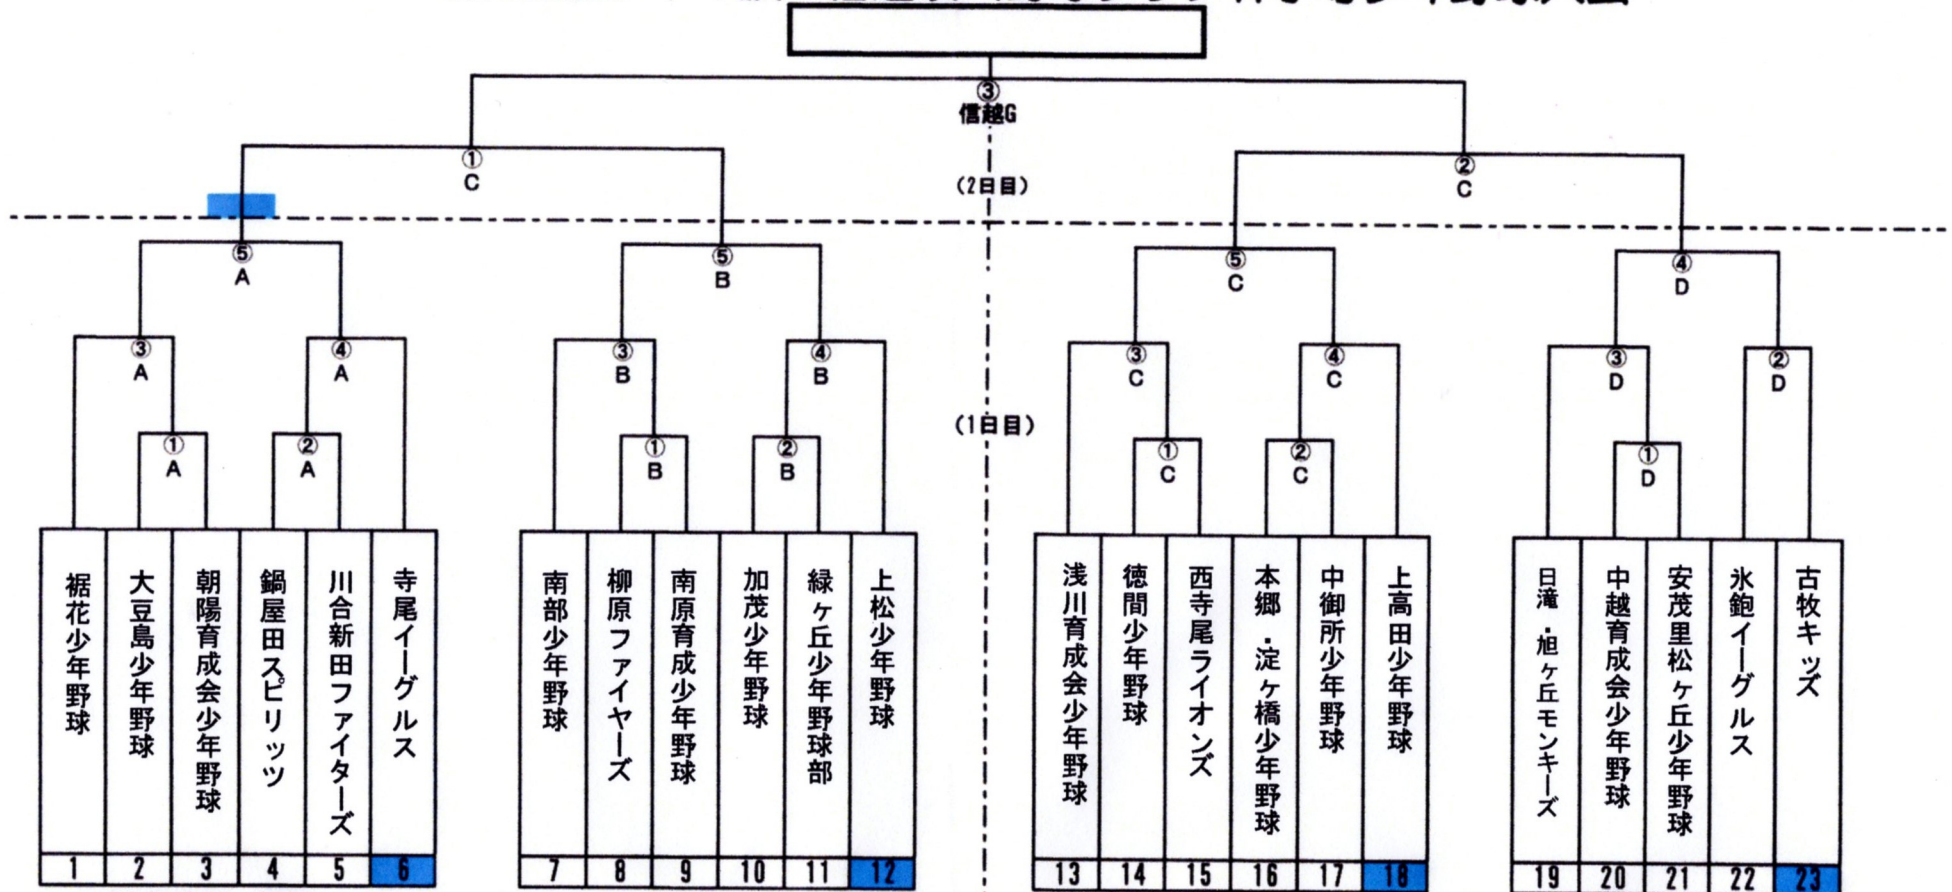

第32回タヤマ旗・信越硬式野球クラブ杯争奪少年野球大会

<試合時間・審判>

(1日目)

- ① 9:00~10:15
- ② 10:20~11:35
- ③ 11:40~12:55
- ④ 13:00~14:15
- ⑤ 14:20~15:35

(2日目)※予定

- ① 9:00~10:15
- ② 10:20~11:35
- ③ 13:30~15:00

(A・B・Cグラウンド)

- ② 試合の両チームから2名ずつ
- ① 試合の両チームから2名ずつ
- ④ 試合の両チームから2名ずつ
- ③ 試合の両チームから2名ずつ
- ③・④ 試合の敗者チームから2名ずつ

- ② 試合の両チームから2名ずつ
- ① 試合の両チームから2名ずつ

(Dグラウンド)

- ① 9:00~10:15 19番チームから4名
- ② 10:20~11:35 ① 試合の両チームから2名ずつ
- ③ 11:40~12:55 ② 試合の両チームから2名ずつ
- ④ 13:00~14:15 ②・③ 試合の敗者チームから2名ずつ

※ボールボーイは審判担当チームから1名ずつとします
 ※ベンチは組み合わせ番号の小さい番号のチームが1塁側とします