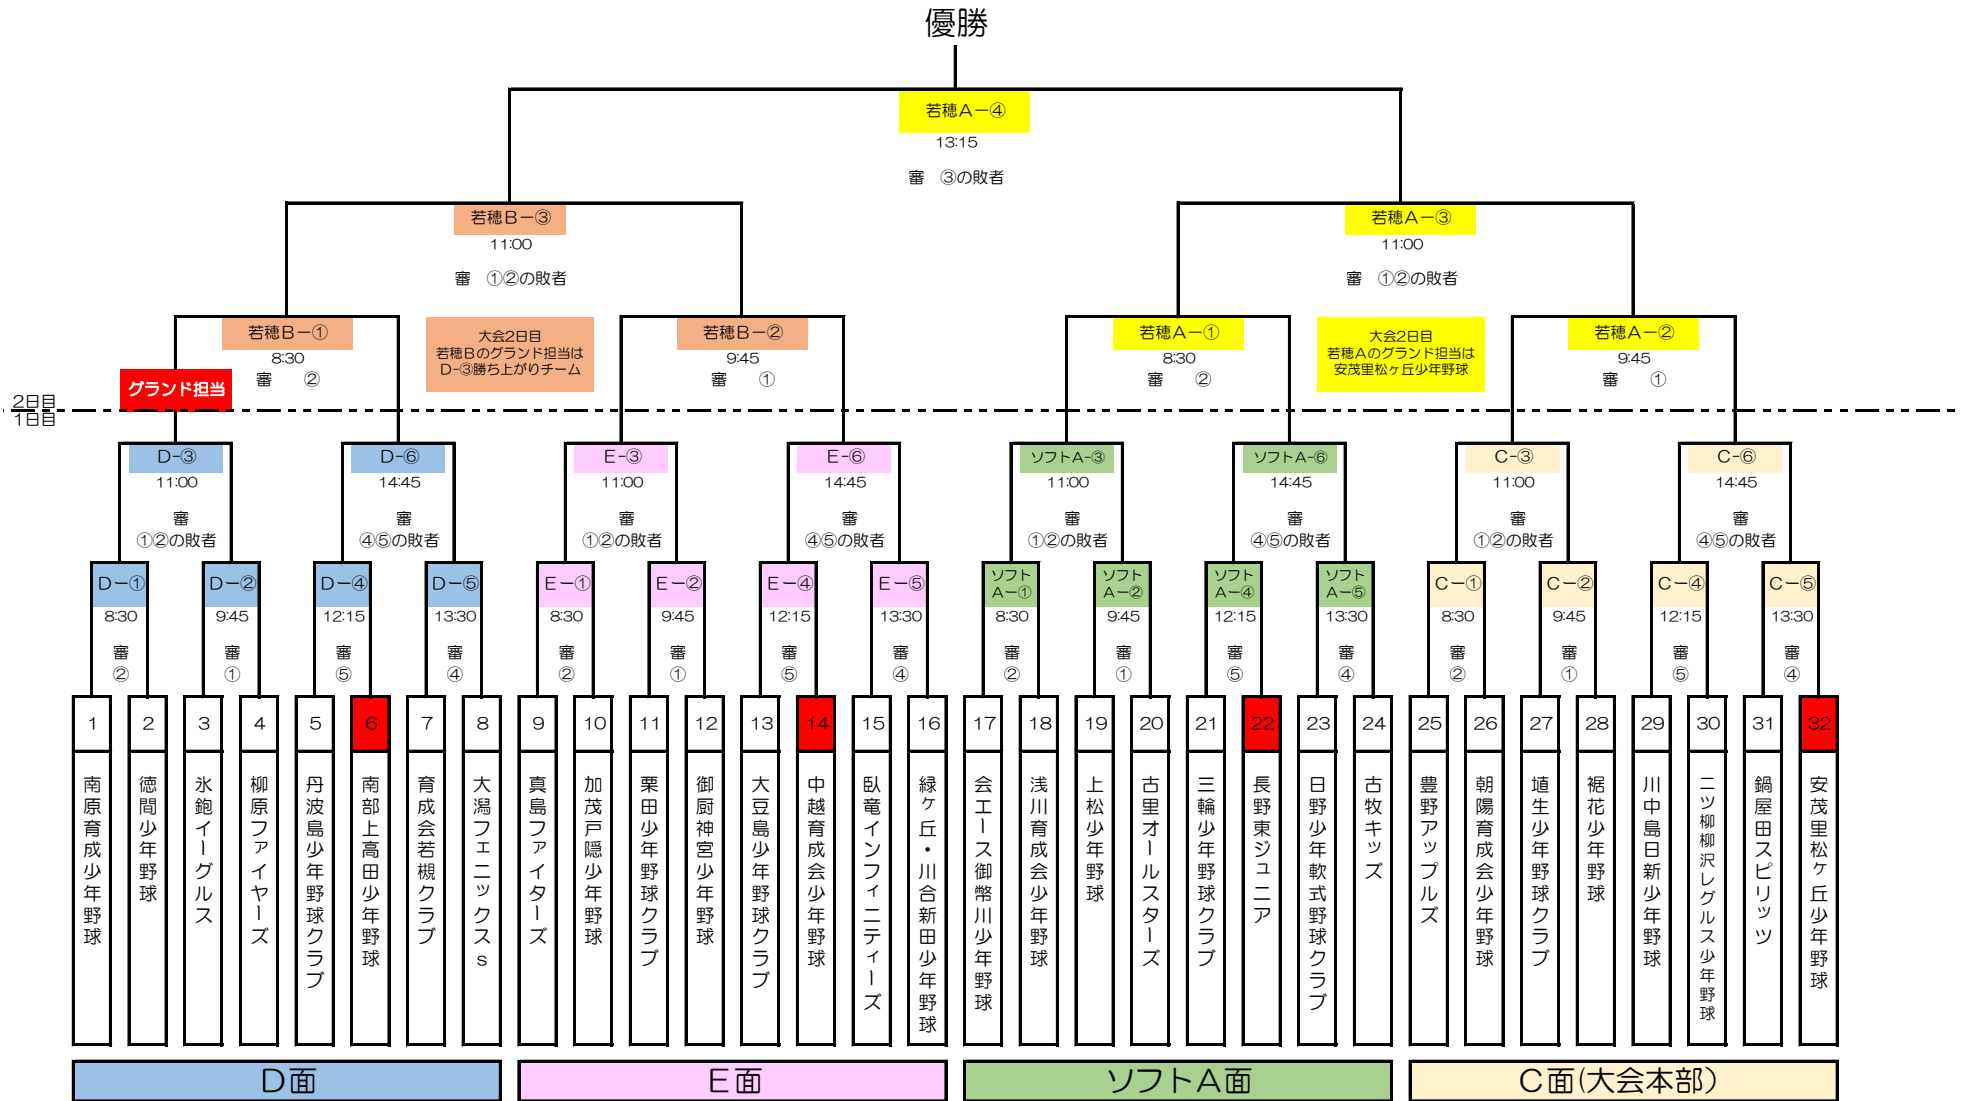

2022 第3回 千信杯 トーナメント表

1,2回戦及び準々決勝は、5回戦または1時間10分（1時間を経過して次のイニングに入らない）
ただし、3回終了時10点差、4回終了時7点差の場合はコールドゲームとします

準決勝は、5回戦または1時間20分（1時間10分を経過して次のイニングに入らない）
ただし、3回終了時10点差、4回終了時7点差の場合はコールドゲームとします

決勝戦は、6回戦または1時間30分（1時間20分を経過して次のイニングに入らない）
決勝戦のコールドはありません

同点の場合は1アウト満塁で打順を継続とし、最大2イニングまで行い、決着がつかない場合は9人の抽選とします

降雨、雷等で試合続行が不可能な場合は、3回終了時点で試合成立とします

大会初日	試合	時間	審判	ボールボーイ
	第1試合	8:30 ~ 9:40	第2試合の両チームから各2名	試合を行うチーム (大人可)
	第2試合	9:45 ~ 10:55	第1試合の両チームから各2名	試合を行うチーム (大人可)
	第3試合	11:00 ~ 12:10	第1,2試合の敗者チームから各2名	試合を行うチーム (大人可)
	第4試合	12:15 ~ 13:25	第5試合の両チームから各2名	試合を行うチーム (大人可)
	第5試合	13:30 ~ 14:40	第4試合の両チームから各2名	試合を行うチーム (大人可)
	第6試合	14:45 ~ 15:55	第4,5試合の敗者チームから各2名	試合を行うチーム (大人可)

大会2日目	試合	時間	審判	ボールボーイ
	第1試合	8:30 ~ 9:40	第2試合の両チームから各2名	試合を行うチーム (大人可)
	第2試合	9:45 ~ 10:55	第1試合の両チームから各2名	試合を行うチーム (大人可)
	準決勝	11:00 ~ 12:20	第1,2試合の敗者チームから各2名	試合を行うチーム (大人可)
	決勝戦	13:15 ~ 14:45	第3試合の敗者チームから3名	試合を行うチーム (大人可)

※決勝戦の球審は本部から