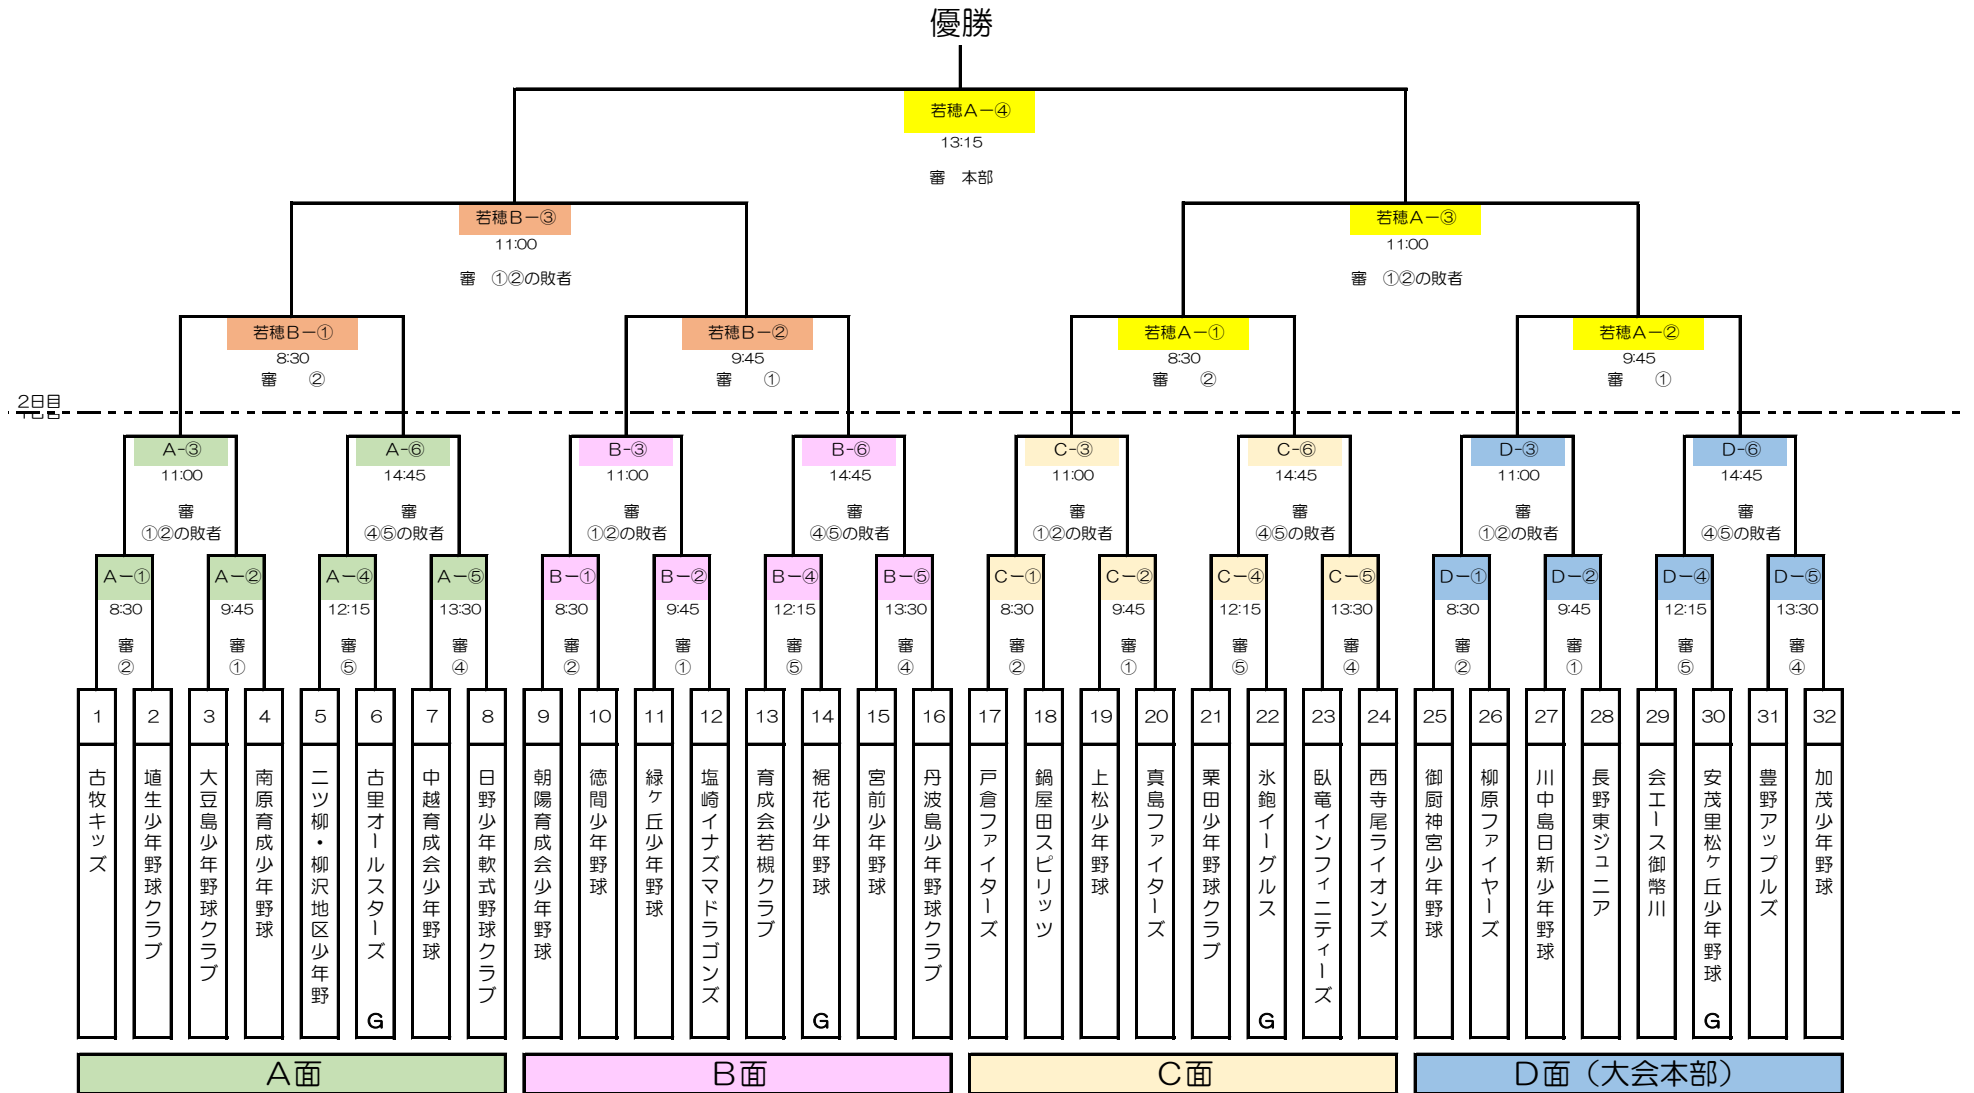

2021 第2回 千信杯 トーナメント表

1,2回戦及び準決勝は、5回戦または1時間10分（1時間を経過して次のイニングに入らない）
ただし、3回終了時10点差、4回終了時7点差の場合はコールドゲームとします

準決勝は、5回戦または1時間20分（1時間10分を経過して次のイニングに入らない）
ただし、3回終了時10点差、4回終了時7点差の場合はコールドゲームとします

決勝戦は、7回戦または1時間30分（1時間20分を経過して次のイニングに入らない）
決勝戦のコールドはありません

同点の場合は1アウト満塁で打順を継続とし、最大2イニングまで行き、決着がつかない場合は9人の抽選とします

降雨、雷等で試合続行が不可能な場合は、3回終了時点で試合成立とします

	試合	時間	審判	ボールボーイ
大会初日	第1試合	8:30 ~ 9:40	第2試合の両チームから各2名	試合を行うチーム (大人可)
	第2試合	9:45 ~ 10:55	第1試合の両チームから各2名	試合を行うチーム (大人可)
	第3試合	11:00 ~ 12:10	第1,2試合の敗者チームから各2名	試合を行うチーム (大人可)
	第4試合	12:15 ~ 13:25	第5試合の両チームから各2名	試合を行うチーム (大人可)
	第5試合	13:30 ~ 14:40	第4試合の両チームから各2名	試合を行うチーム (大人可)
	第6試合	14:45 ~ 15:55	第4,5試合の敗者チームから各2名	試合を行うチーム (大人可)

大会2日目	試合	時間	審判	ボールボーイ
	第1試合	8:30 ~ 9:40	第2試合の両チームから各2名	試合を行うチーム (大人可)
	第2試合	9:45 ~ 10:55	第1試合の両チームから各2名	試合を行うチーム (大人可)
	第3試合	11:00 ~ 12:20	第1,2試合の敗者チームから各2名	試合を行うチーム (大人可)
	第4試合	13:15 ~ 14:45	大会本部から4名	試合を行うチーム (大人可)